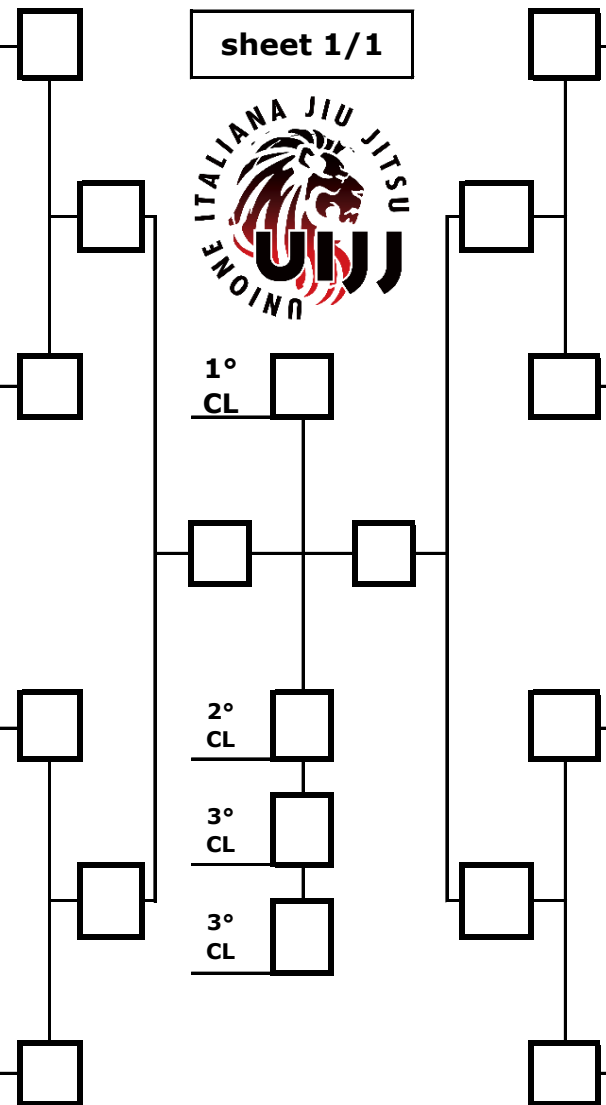

MVA-PIUMA

sheet 1/1

1° CL

2° CL

3° CL

3° CL

	calls	1	2	3	dq	doc	peso
1	Victor Rocha Mota - Carlson Gracie Team Italia						
	calls	1	2	3	dq	doc	peso
2							
	calls	1	2	3	dq	doc	peso
3							
	calls	1	2	3	dq	doc	peso
4							
	calls	1	2	3	dq	doc	peso
5							
	calls	1	2	3	dq	doc	peso
6							
	calls	1	2	3	dq	doc	peso
7							
	calls	1	2	3	dq	doc	peso
8							

	calls	1	2	3	dq	doc	peso
9							
	calls	1	2	3	dq	doc	peso
10							
	calls	1	2	3	dq	doc	peso
11							
	calls	1	2	3	dq	doc	peso
12							
	calls	1	2	3	dq	doc	peso
13							
	calls	1	2	3	dq	doc	peso
14							
	calls	1	2	3	dq	doc	peso
15							
	calls	1	2	3	dq	doc	peso
16							